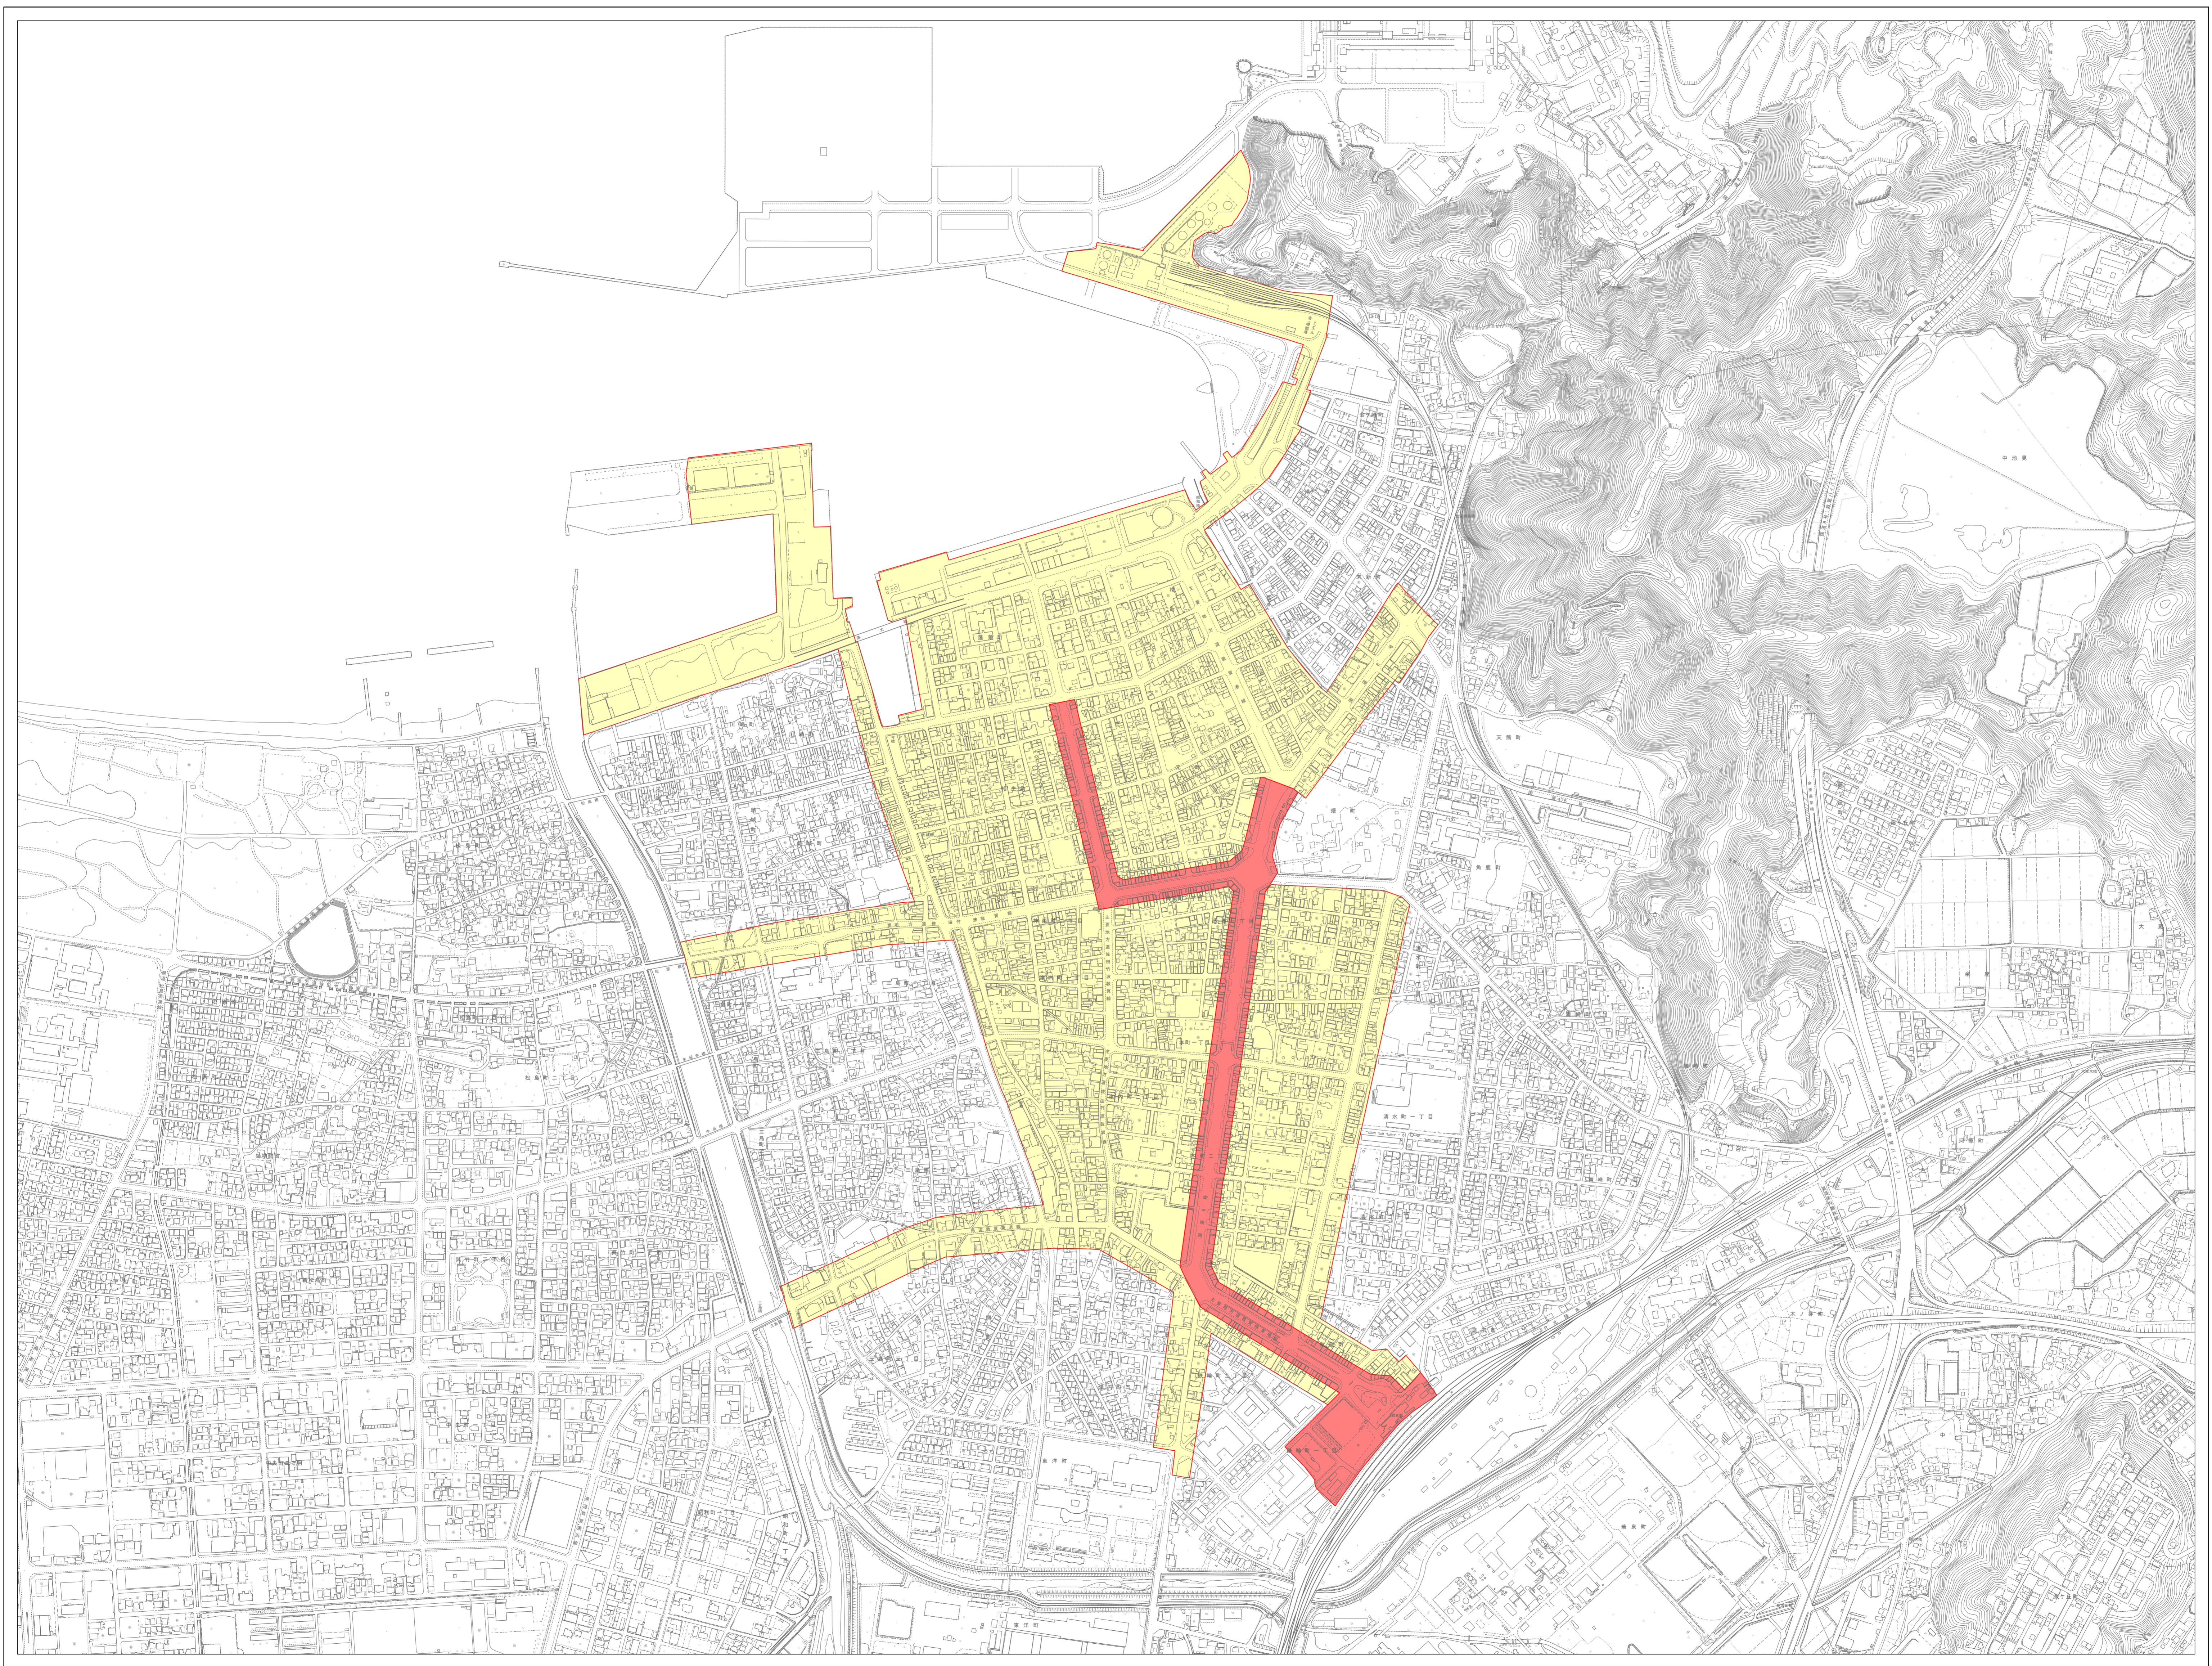

# 敦賀市都市計画 防火・準防火地域図

凡例

- 防火地域 (道路境界より11m)
- 準防火地域

SCALE 1:5,000